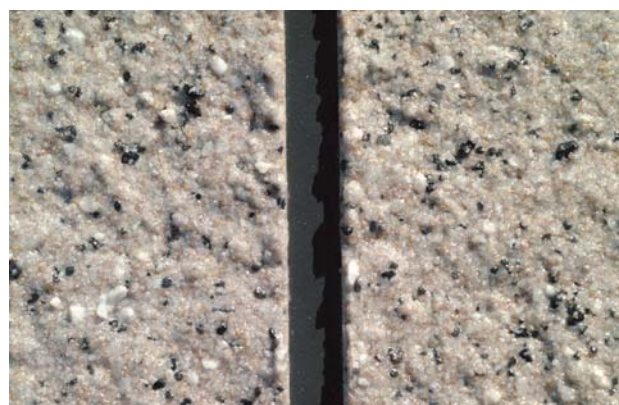

防水機能に天然石の風格と重厚感を そのまま再現した新しい個性

天然石の持つ風格と重厚感を、新築・改修を問わずそのまま再現し、グレード感あふれる外壁景観を可能にしたのが、外壁化粧防水「アロンウオールMS工法」(石模様仕上げ)です。目地入り工法の開発によって、石張りの趣を多彩に表現。また天然石では工事の難しいコーナー部や、アール部、円柱などへの施工も容易にしました。加えて、防水性や躯体保護機能（耐熱性・耐寒性）においても、他の追従を許しません。

●標準色

X-1

X-2

X-3

X-4

X-5

●施工例

X-2（目地色：黒）